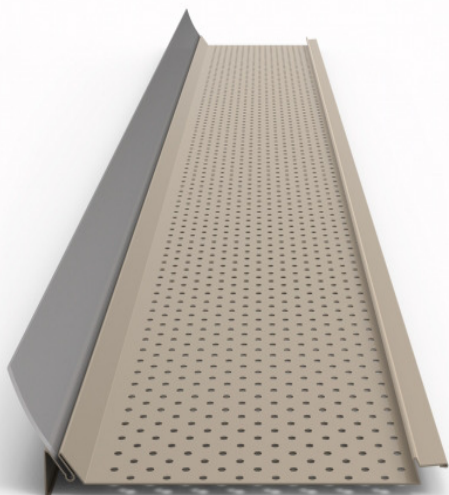

ARALTEC est le distributeur exclusif français de deux produits de grilles pare-feuilles en aluminium aux perforations rondes.

Nom de produit: Grillestop (rénovation)

Catégorie: Eléments de protection

Caractéristiques Techniques

Utilisation: La gamme « Grillestop » est utilisée sur des gouttières déjà existantes : la grille est placée sur les crochets écarteurs et se fixe à l'aide de vis auto-foreuses sur le crochet ou sur la gouttière.

Fabriqué à partir d'aluminium anodisé et doté de perforations brevetées, le Grille-Stop fournit l'équilibre parfait entre un drainage maximal et une protection longue durée.

Désormais, les feuilles, les débris, la neige et la glace ne pénètrent plus dans la gouttière.

Le pare-feuilles Grille-Stop garantit un fonctionnement optimal en tout temps ! Il assure un parfait écoulement même en cas de fortes pluies et la majorité des débris sont balayés avec un vent de 15km/h.